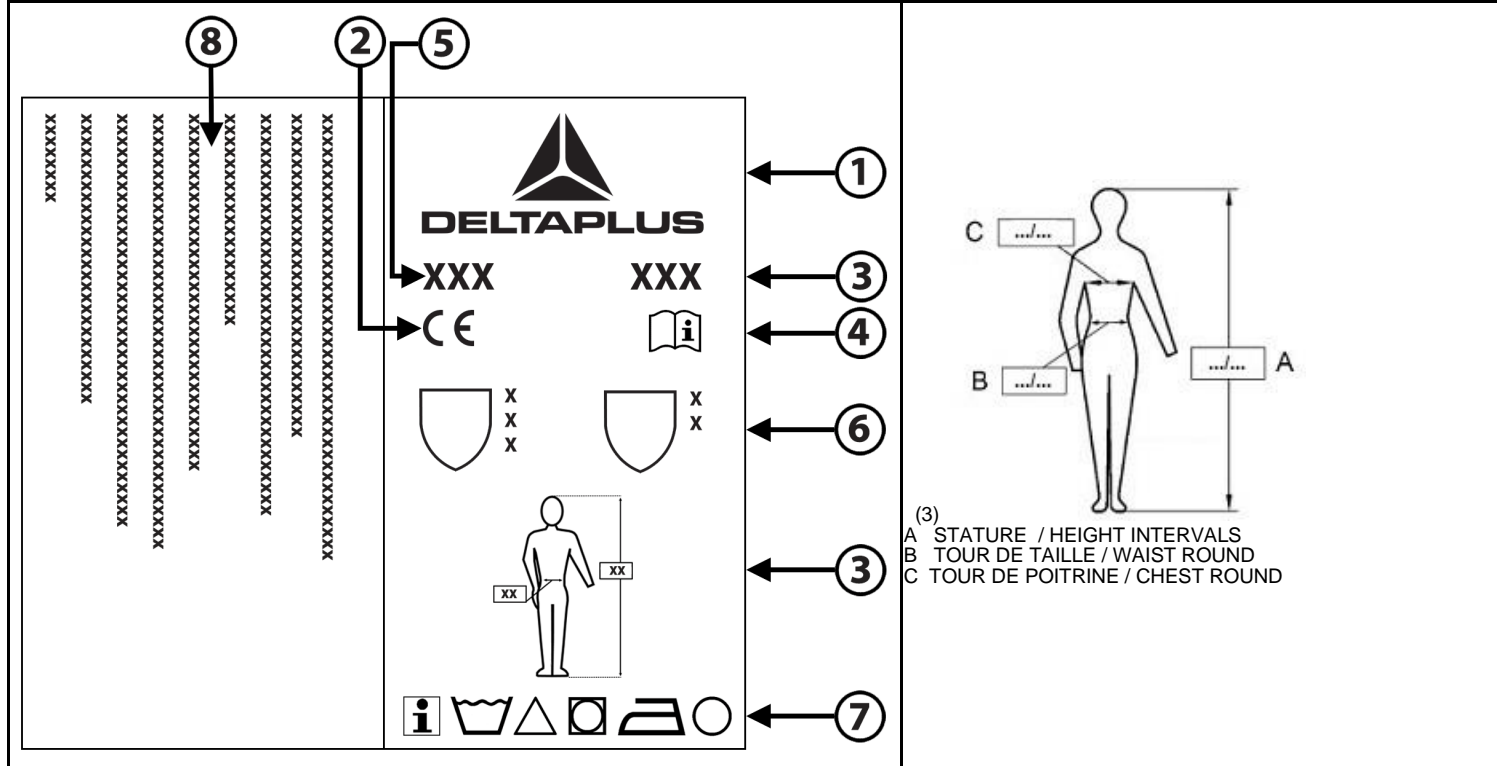

piktogrammerne "I": Læs brugervejledningen før ibrugtagning. / (5) Identifikation af personligt værnemiddel / (6) Nummer på den norm, produktet er i overensstemmelse med, (PART3) / (7) Internationale vedligeholdelsesinformationer / (8) Materialer. **FI Merkinnät:** Tuote tunnustetaan aina etiketistä (jos mahdollista). Etiketti osoittaa tarjottavan suojauksen tyypin sekä muuta tietoa. (1) Valmistajan tunnistusmerkintä / (2) Vaatimustenmukaisuusmerkintä voimassa olevien määräysten mukaisesti (kuvakkeet). / (3) Kokojärjestelmä / (4) kuvasympoliti "I": Lue käyttöohjeet ennen käyttöä. / (5) Henkilösuojaintunnus / (6) standardit, joiden vaatimukset tuote täyttää (PART3) / (7) Kansainväliset hoitomerkit. / (8) Materiaali. **NO Merking:** Hvert produkt er identifisert med en etikett (hvis mulig). Dette indikerer hvilken type beskyttelse som tilbys, samt annen informasjon. (1) Produsentidentifikasjon / (2) Indikasjon på samsvar i henhold til gjeldende reguleringer / symboler. / (3) Størrelsessystem / (4) piktogram "I": Les bruksanvisningen før bruk. / (5) Identifisering av PVU / (6) antall standarder som produktet overholder (PART3) / (7) Internasjonale vedlikeholdssymboler. / (8) Materialer.

AR العلامات: يتم تحديد كل عنصر وتعريفه من خلال الملصق (إن أمكن). وتشير هذه الملصقات إلى نوع الحماية التي يوفرها الجهاز، إضافة إلى معلومات أخرى. (1) تحديد الجهة المصنعة / (2) الإشارة إلى الامتثال وفقاً للوائح السارية (الرموز). / (3) نظام التحجيم / (4) الرسم التخطيطي "I": يرجى قراءة دليل التعليمات قبل الاستخدام / (5) التعرف على معدات الحماية الشخصية / (6) أرقام المعايير التي تمتلك لها المنتجات (PART3) / (7) رموز الصيانة الدولية. / (8) المواد الخام.

AR المادة: MCPA2STR: التويل: 64% بوليستر 34% قطن 2% ايلاستين 275 جم / م²

TR: İtihatçı firma : Delta Plus Personnel Giyim ve İş Güvenliği Ekipmanları San. ve Tic. Ltd. Şti. Çobançeşme Mahallesi, Sanayi Caddesi No:58/A-B, Yenibosna, Bahçelievler/ İstanbul – Türkiye. Tel : +90 212 503 39 94