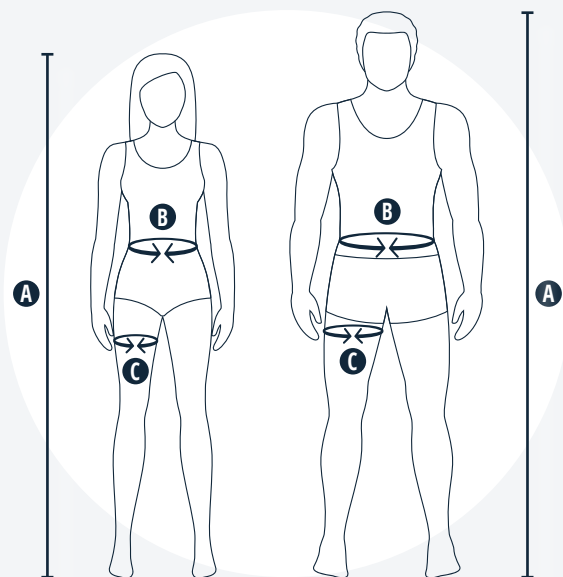

Objednajte si správnu veľkosť vďaka správnemu meraniu

A VÝŠKA (CM)														
PT: XS													160	180
GT: S / M / L	165	185	165	185	165	185	165	185	165	185	165	185	165	185
XX: XL / XXL	175	200	175	200	175	200	175	200	175	200	175	200	175	200
B OBVOD V PÁSE (CM)														
PT: XS													85	112
GT: S / M / L	80	122	80	130	80	122	80	122	90	122	90	122	90	122
XX: XL / XXL	85	135	80	130	85	135	85	135	95	135	95	135	95	135
C OBVOD STEHIEN (CM)														
PT: XS													44	70
GT: S / M / L	47	75	47	75	47	75	47	75	47	75	47	75	47	75
XX: XL / XXL	50	80	50	80	50	80	50	80	50	80	50	80	50	80