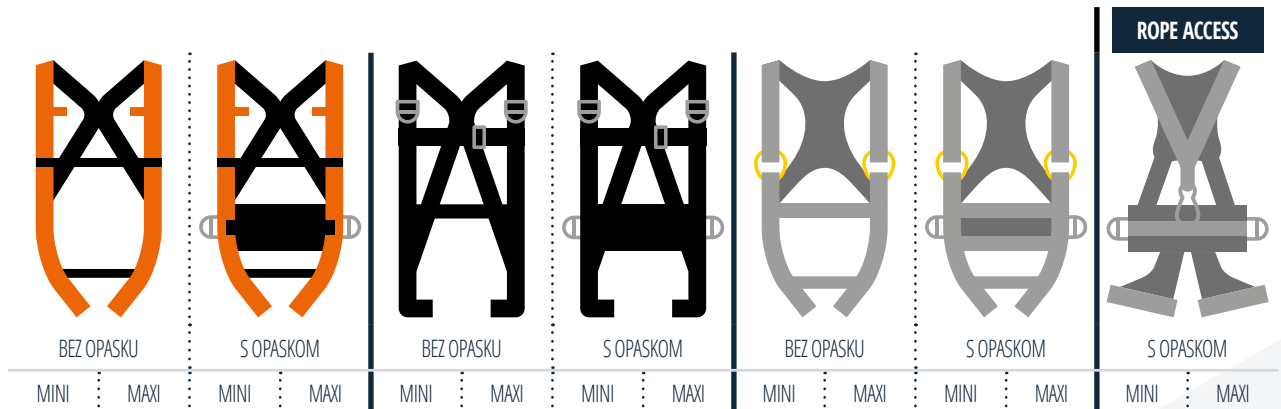

Objednajte si správnu veľkosť vďaka správnemu meraniu

A VÝŠKA (CM)														
PT: XS													160	180
GT: S / M / L	165	185	165	185	165	185	165	185	165	185	165	185	165	185
XX: XL / XXL	175	200	175	200	175	200	175	200	175	200	175	200	175	200
B OBVOD V PÁSE (CM)														
PT: XS													85	112
GT: S / M / L	80	122	80	130	80	122	80	122	90	122	90	122	90	122
XX: XL / XXL	85	135	80	130	85	135	85	135	95	135	95	135	95	135
C OBVOD STEHIEN (CM)														
PT: XS													44	70
GT: S / M / L	47	75	47	75	47	75	47	75	47	75	47	75	47	75
XX: XL / XXL	50	80	50	80	50	80	50	80	50	80	50	80	50	80